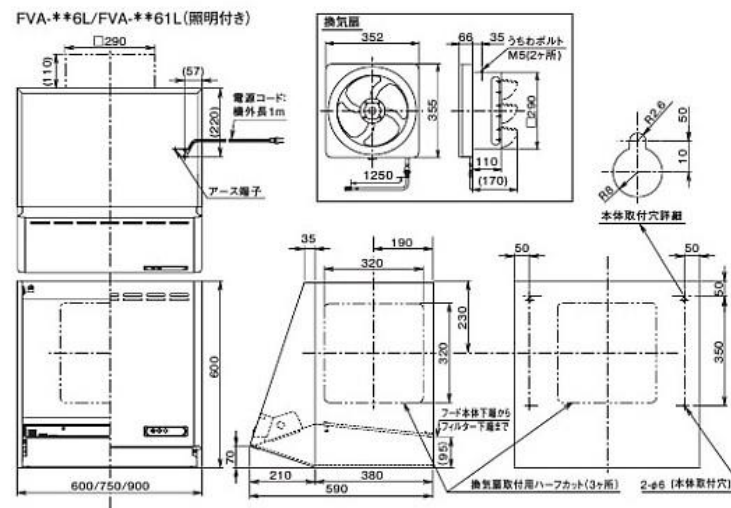

- ・型名末尾に「1」が付くものは高さ100mm前幕板付属。
- ・型名末尾に「L」が付くものは照明付き。
- ・横幕板別売品：総高さ700mm仕様 … P.55

[主な特長] 詳細についてはP.11・12参照

ファンシークリーン※

スロットフィルタ

- ※ファンシークリーン対象パーツ：フィルター
- ※換気扇は鋼板素地

### [製品寸法図]